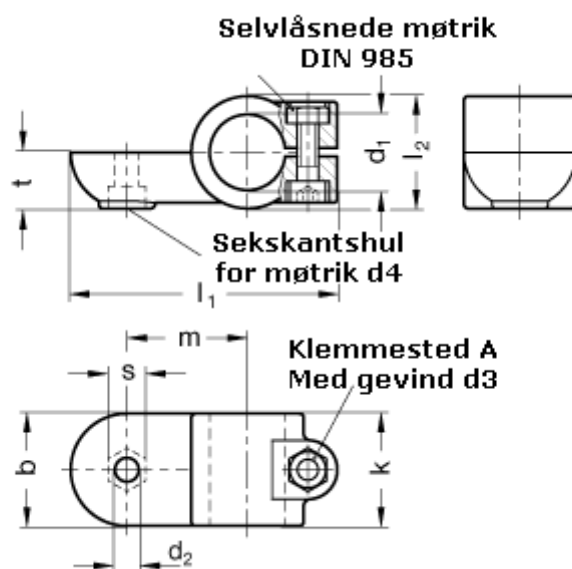

Varenummer: 20278B40MZ2BL  
Beskrivelse: E+G laskeforbindelse  
GN278-B40-MZ-2-BL

## Mål

b = 65	m = 70
d1 = B40	s = 17.0
d2 = 10.5	t = 32.5
d3 = M10	
d4 = M10	
k = 65	
l1 = 148	
l2 = 65	